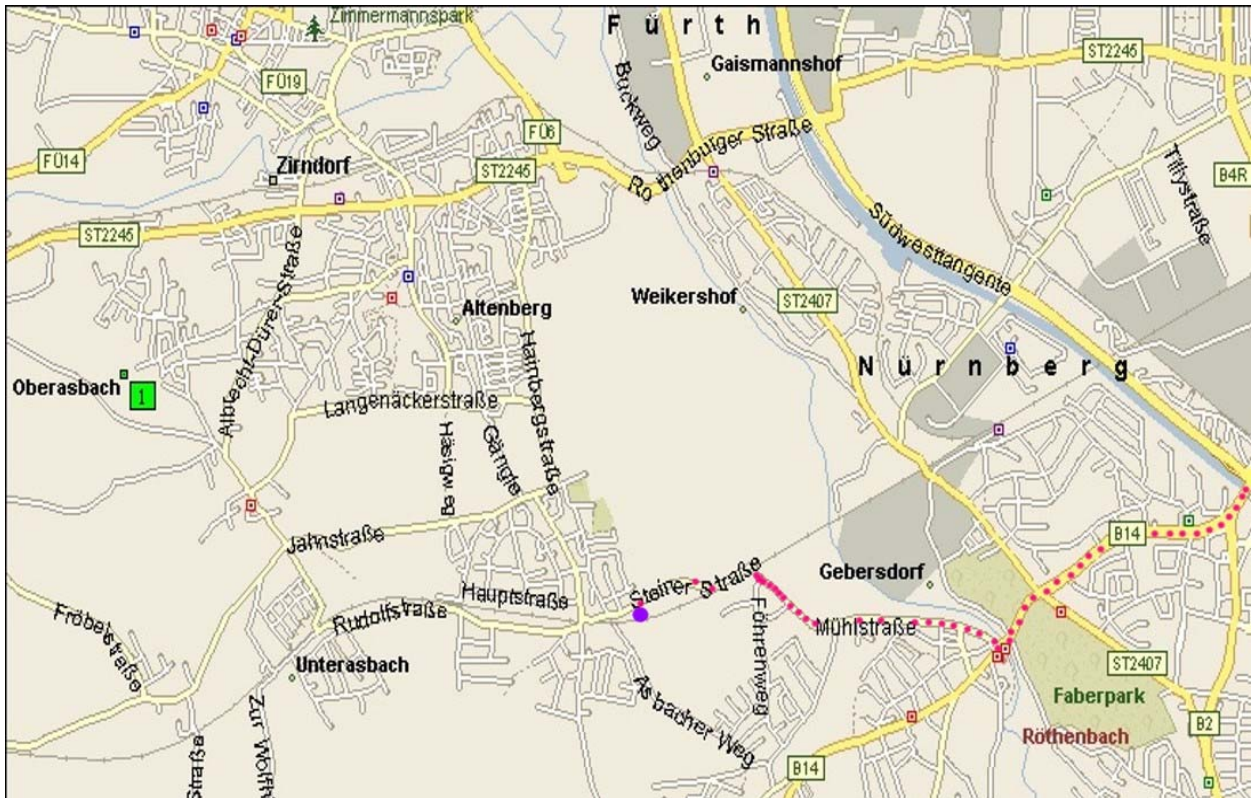

Wohnmobilvermietung - Franken

So finden Sie uns - Siehe genauere Wegbeschreibung unter der Karte

Vom Autobahnkreuz Nürnberg Süd kommend fahren Sie in Richtung A 73 (Nürnberg Hafen - Fürth)

Die "A 73" endet in dem Fahrbahnverlauf und wird übergangslos zu "Südwesttangente"

Sie fahren weiter bis zur Anschlussstelle "Schweinau - Röthenbach"

Dort abfahren und nach links über den "Main Donaukanal"

(ab jetzt nach dem aktuellen Ausschnitt auf der obigen Karte fahren)

Die Ansbacher Str. geradeaus bis Sie auf halblinker Seite das Schloß Stein sehen !

Weiter geradeaus nach Stein hinein fahren

Nach der nächsten Brücke (ca. 300 m) nach rechts abbiegen in die "Mühlstraße"

Dem Straßenverlauf folgen bis Sie unter einer Eisenbahnbrücke hindurchfahren

Jetzt sind Sie schon auf der "Steiner Str."